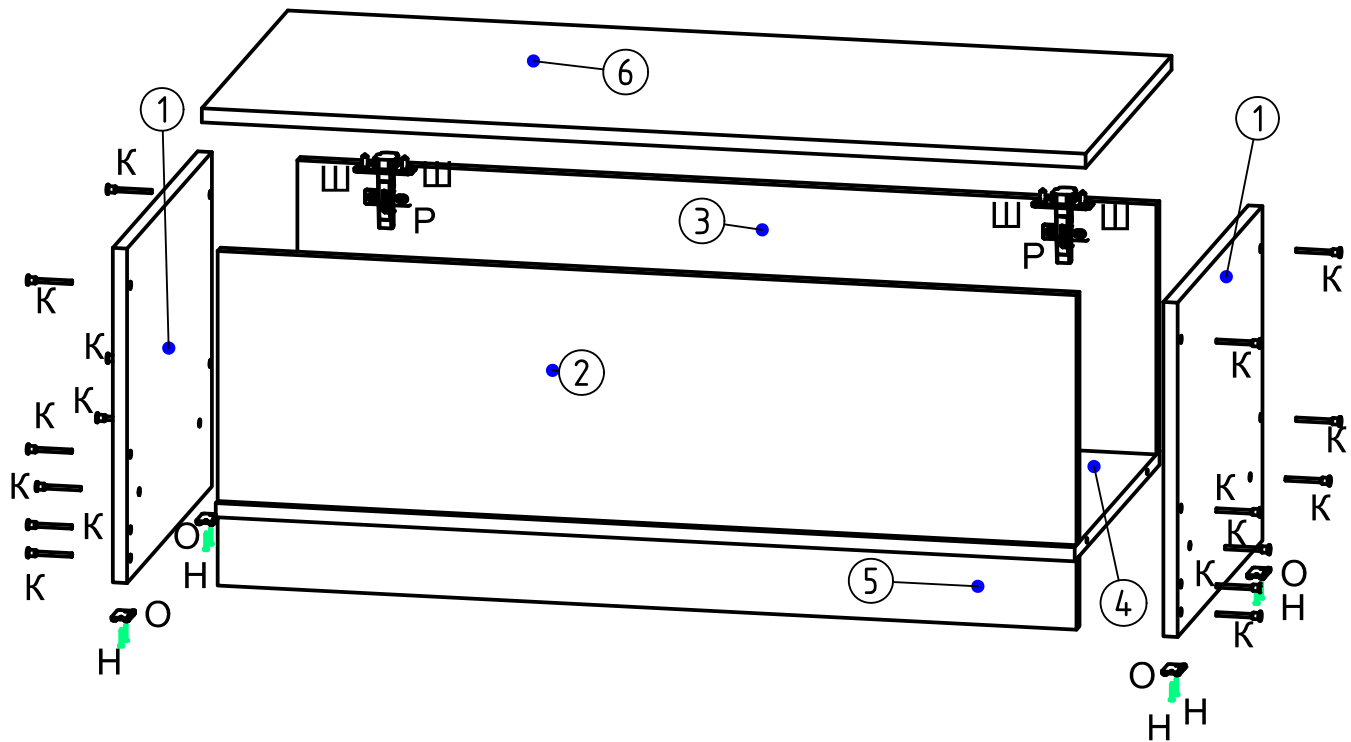

Белла

CB-1005

06	Фасад	998	456	16	1	ДСП	-								
05	Цоколь	968	80	16	1	ДСП	-								
04	Горизонт	968	450	16	1	ДСП	-								
03	Монтажка	968	284	16	1	ДСП	-								
02	Монтажка	968	284	16	1	ДСП	-								
01	Боковина	380	450	16	2	ДСП	-								
номер	наименование	длина	ширина	толщина	кол-во	материал	коды								
К	Ш	О	Р	Н	П	С	В	Е	Д	Т	М	Г	Ч	Я	Э
⌘	⌘	⌘	⌘	⌘											
x16	x4	x4	x2	x8	x16	x4	x20	x8	x12	x4	x12	x6	x6	x24	x2