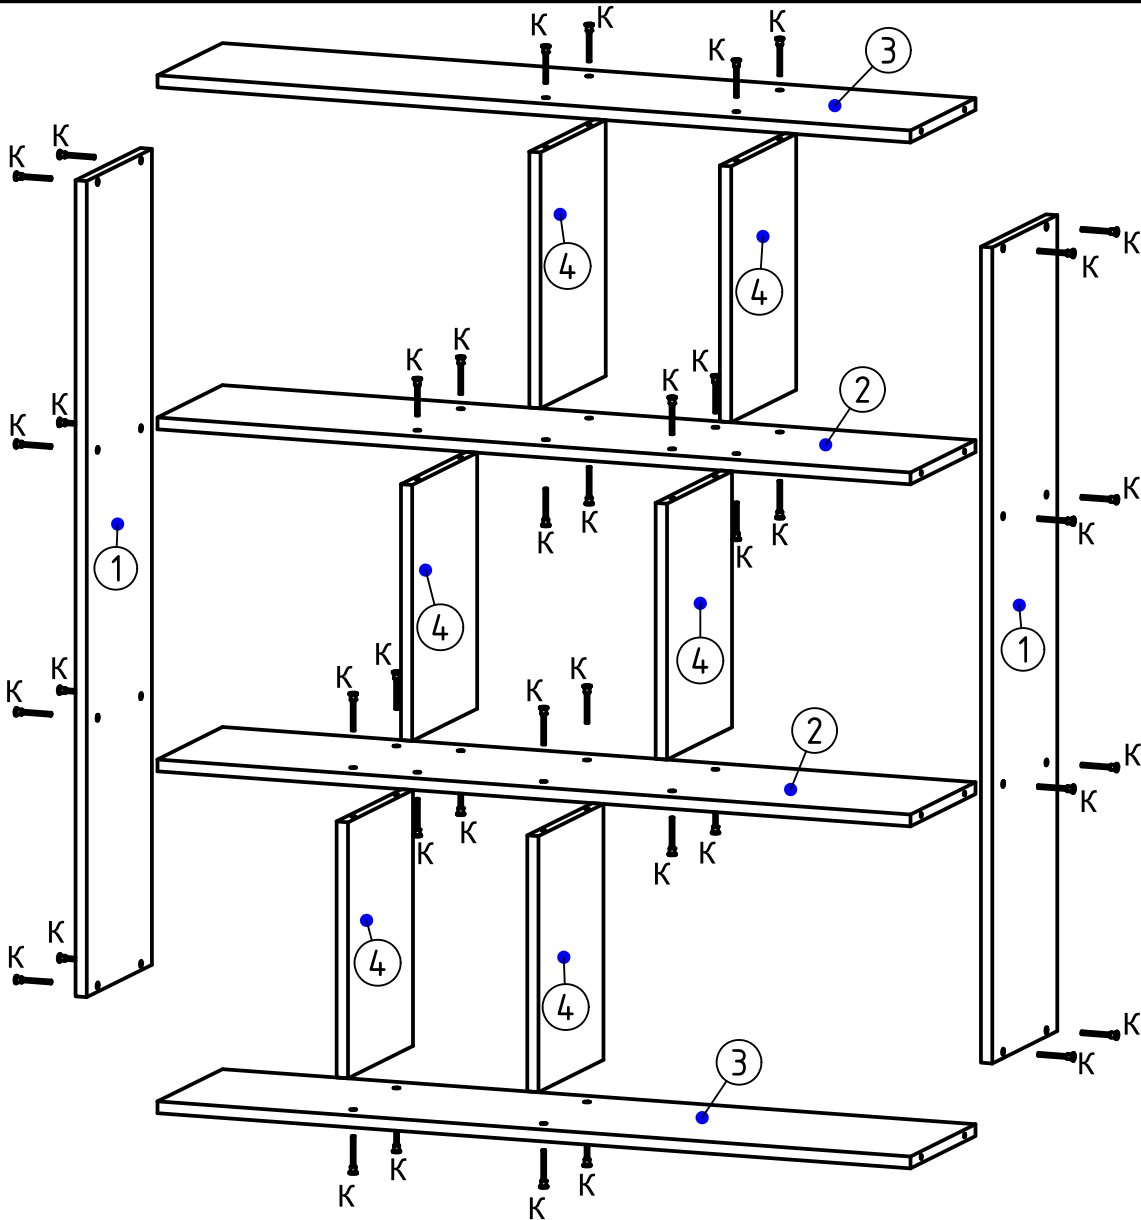

Белла

CB-1003

Можно так

Можно так

04	Перегорodka	345	240	16	6	ДСП	-
03	Горизонт	1067	240	16	2	ДСП	-
02	Горизонт	1067	240	16	2	ДСП	-
01	Боковина	1100	240	16	2	ДСП	-
номер	наименование	длина	ширина	толщина	кол-во	материал	коды

К	Ш	О	Р	Н	П	С	В	Е	Д	Т	М	Г	Ч	Я	Э
 7x50 +заглушка	 4x13														
x40	x16	x8	x16	x12	x16	x4	x20	x8	x12	x4	x12	x6	x6	x24	x2