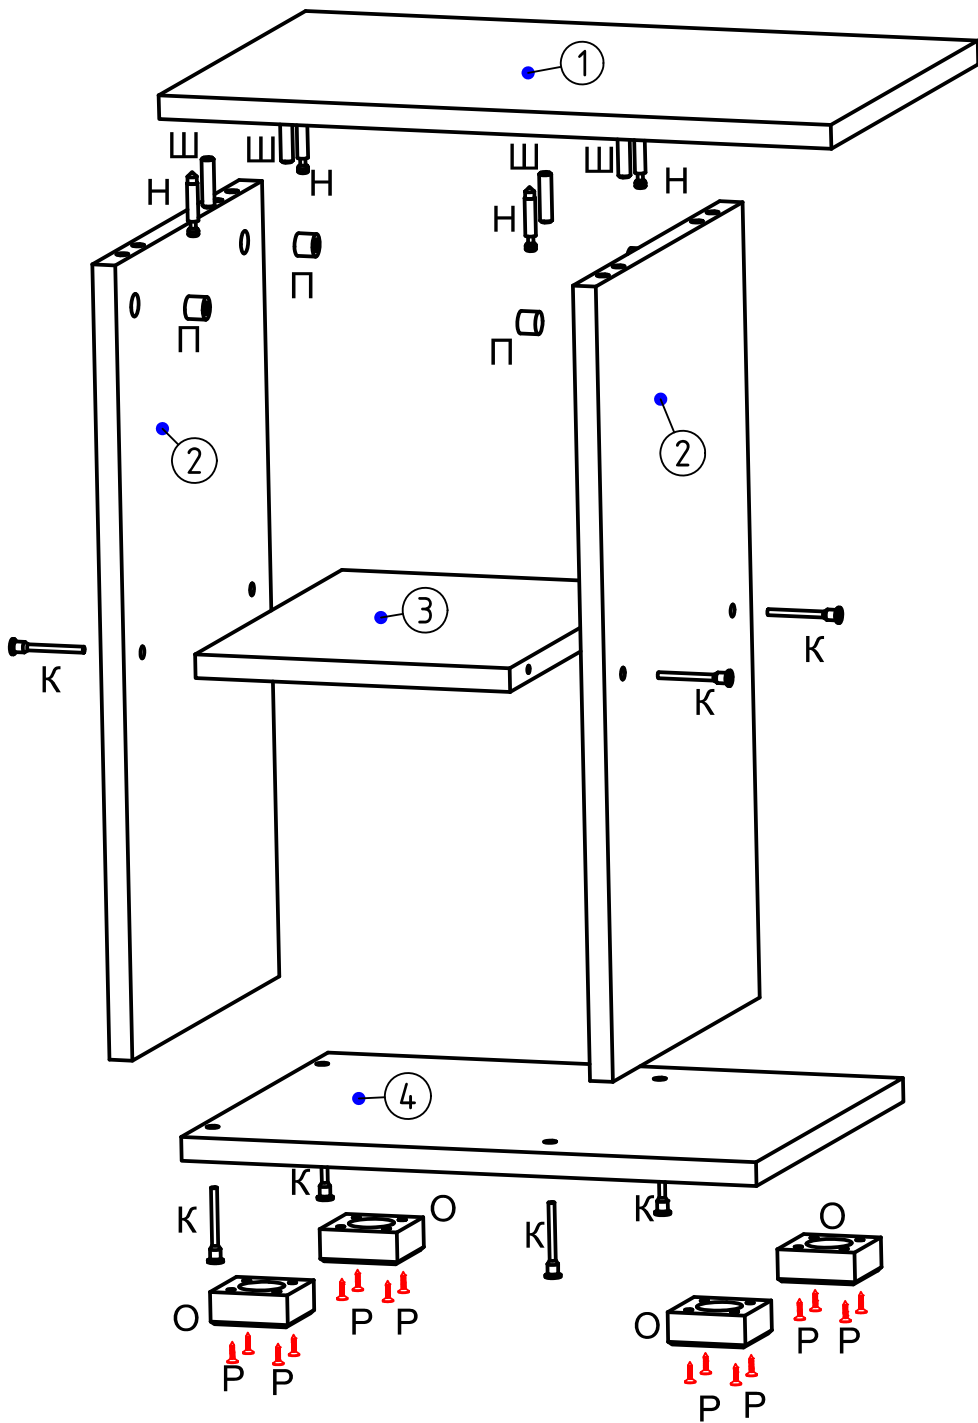

Белла

CB-1001

04	Дно	402	300	16	1	ДСП	-
03	Горизонт	220	300	16	1	ДСП	-
02	Боковина	536	300	16	2	ДСП	-
01	Крышка	470	300	16	1	ДСП	-
номер	наименование	длина	ширина	толщина	кол-во	материал	коды

К	Ш	О	Р	Н	П	С	В	Е	Д	Т	М	Г	Ч	Я	Э
7x50 +заглушка	8x30	54x54	4x16	дюбель саморез	+заглушка										
x8	x4	x4	x16	x4	x4	x4	x20	x8	x12	x4	x12	x6	x6	x24	x2