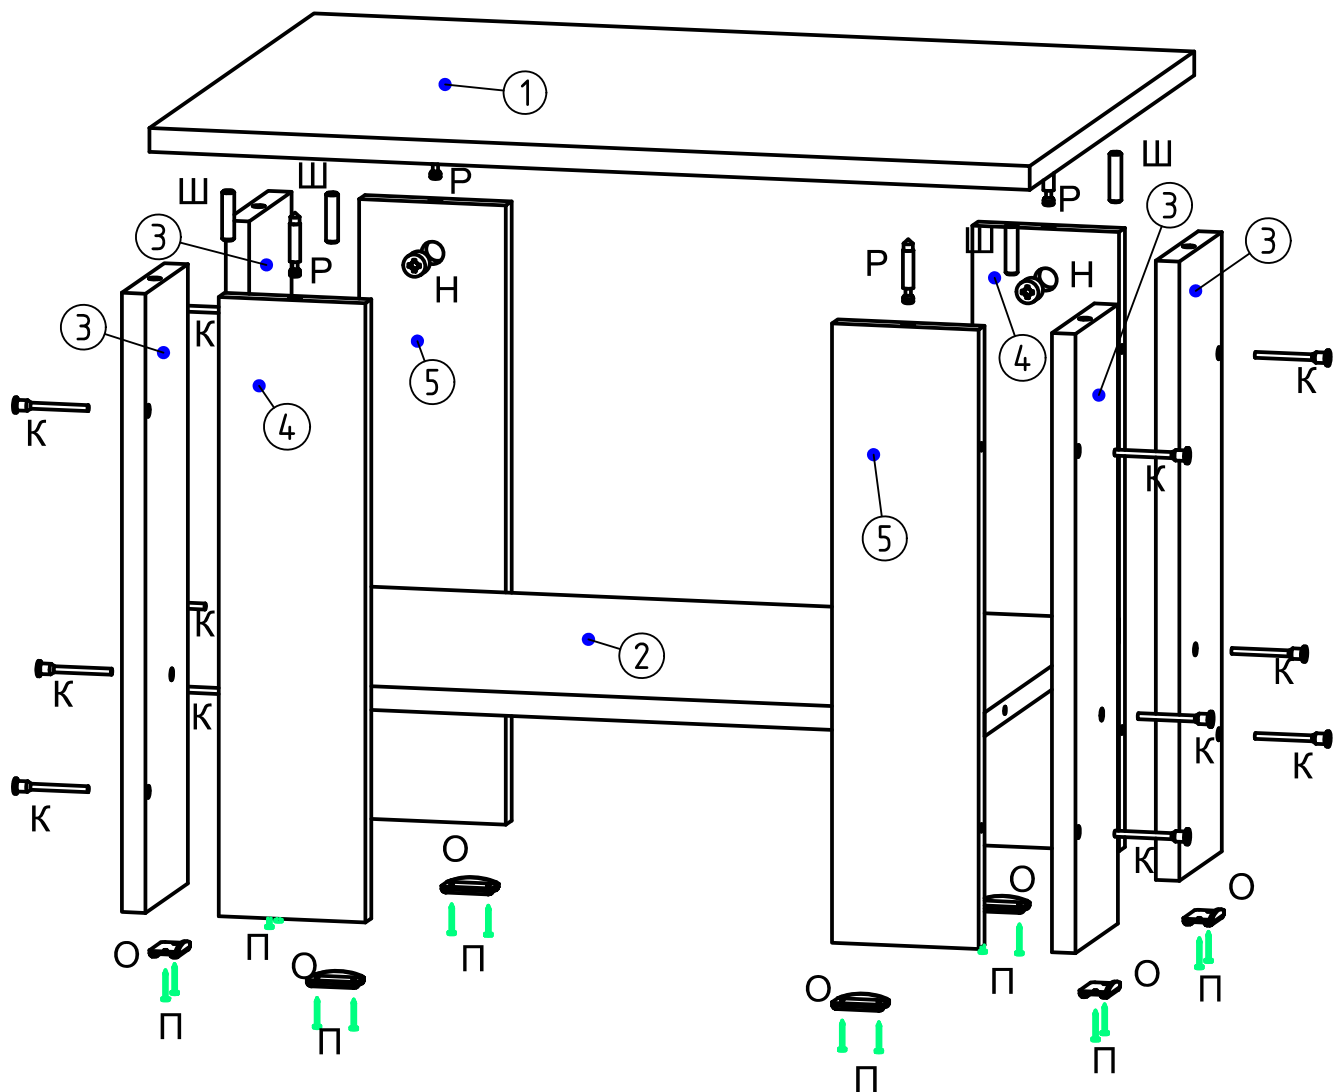

Белла

CB-1000

05	Ножка П	416	100	16	2	ДСП	-
04	Ножка Л	416	100	16	2	ДСП	-
03	Ножка	416	116	16	4	ДСП	-
02	Горизонт	518	368	16	1	ДСП	-
01	Крышка	600	450	16	1	ДСП	-
номер	наименование	длина	ширина	толщина	кол-во	материал	коды

К	Ш	О	Р	Н	П	С	В	Е	Д	Т	М	Г	Ч	Я	Э
x12	x4	x8	x4	x4	x16	x4	x20	x8	x12	x4	x12	x6	x6	x24	x2