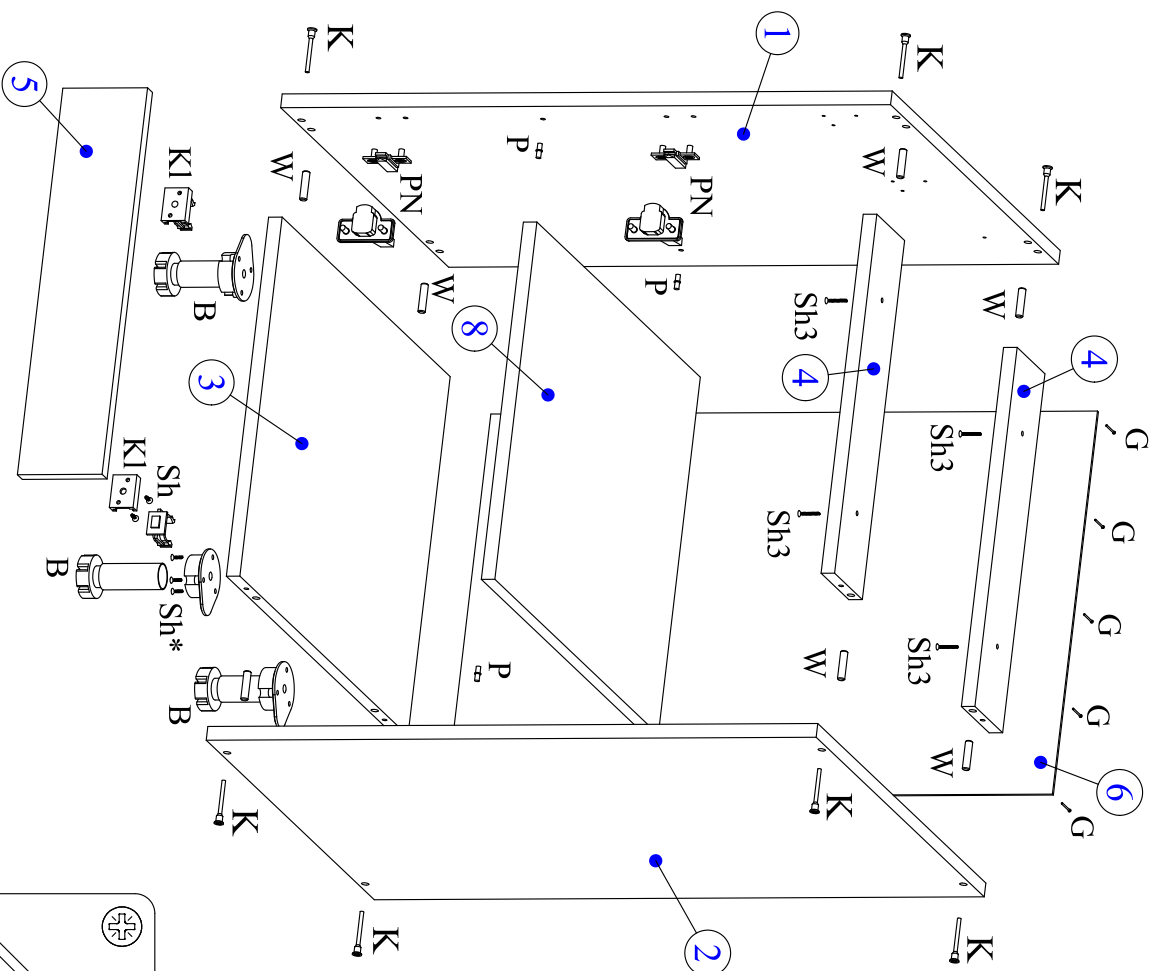

Кухонная система

C21/1-40/82

8	Полка	366	530	16	1	Г.02.01.03				
7*	Фасад	140	396	16	1	Д.14.01.01				
7	Фасад	572	396	16	1	Д.57.01.01				
6	Стенка задняя	716	396	3,2	1	3.72.01.01				
5	Цоколь	400	100	16	1	Ц.02.01.01				
4	Царга	368	90	16	2	Ц.01.01.01				
3	Горизонт	368	545	16	1	Г.02.01.01				
2	Бок правый	720	545	16	1	В.82.02.02				
1	Бок левый	720	545	16	1	В.82.02.01				
номер	наименование	длина	ширина	толщина	кол-во	коды				
K	W	Sh	B	KI	PN	G	Sh3	St	P	Sh*
7x50	8x30	4x13					4x30			4x20
x8	x8	x8	x4	x2	x2	x22	x4	x2	x4	x16