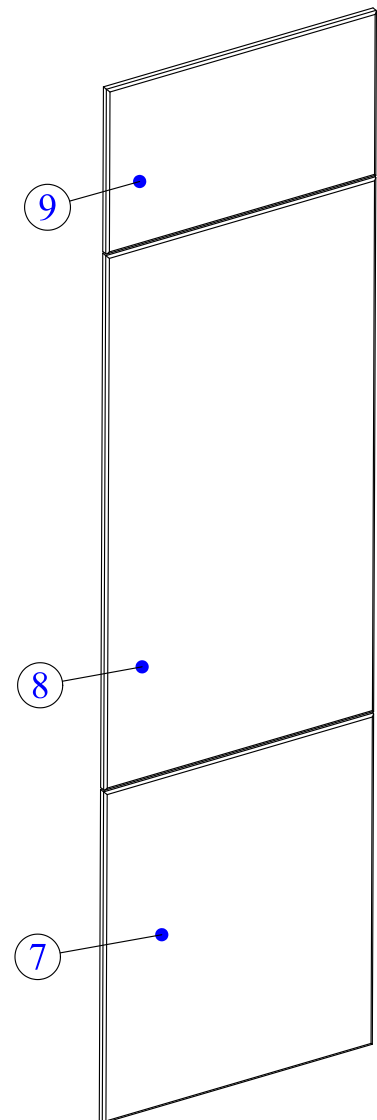

Кухонная система

KX-60/234

| | | | | | | |
|-------|---------------|-------|--------|---------|--------|-------------|
| 10 | Монтажка | 568 | 70 | 16 | 1 | M.01.01 |
| 9.1 | Стенка задняя | 580 | 368 | 3.2 | 1 | 3.24.01.01 |
| 9 | Фасад | 356 | 596 | 16 | 1 | Д.36.05.01 |
| 8 | Фасад | 1156 | 596 | 16 | 1 | Д.116.01.01 |
| 7 | Фасад | 716 | 596 | 16 | 1 | Д.72.01.01 |
| 6 | Горизонт | 568 | 506 | 16 | 1 | Г.02.02.03 |
| 5 | Цоколь | 600 | 100 | 16 | 1 | Ц.02.01.01 |
| 4 | Горизонт | 568 | 506 | 16 | 1 | Г.02.02.02 |
| 3 | Горизонт | 568 | 506 | 16 | 1 | Г.02.02.01 |
| 2 | Бок правый | 2240 | 560 | 16 | 1 | В.234.01.02 |
| 1 | Бок левый | 2240 | 560 | 16 | 1 | В.234.01.01 |
| номер | наименование | длина | ширина | толщина | кол-во | коды |

| K | W | Sh | B | Kl | PN | G | P* | St | Sh* | U | | | | |
|------|------|------|----|----|----|-----|----|----|------|----|--|--|--|--|
| 7x50 | 8x30 | 4x13 | | | | | | | 4x20 | | | | | |
| | | | | | | | | | | | | | | |
| x8 | x8 | x26 | x4 | x2 | x7 | x14 | x4 | x4 | x12 | x2 | | | | |