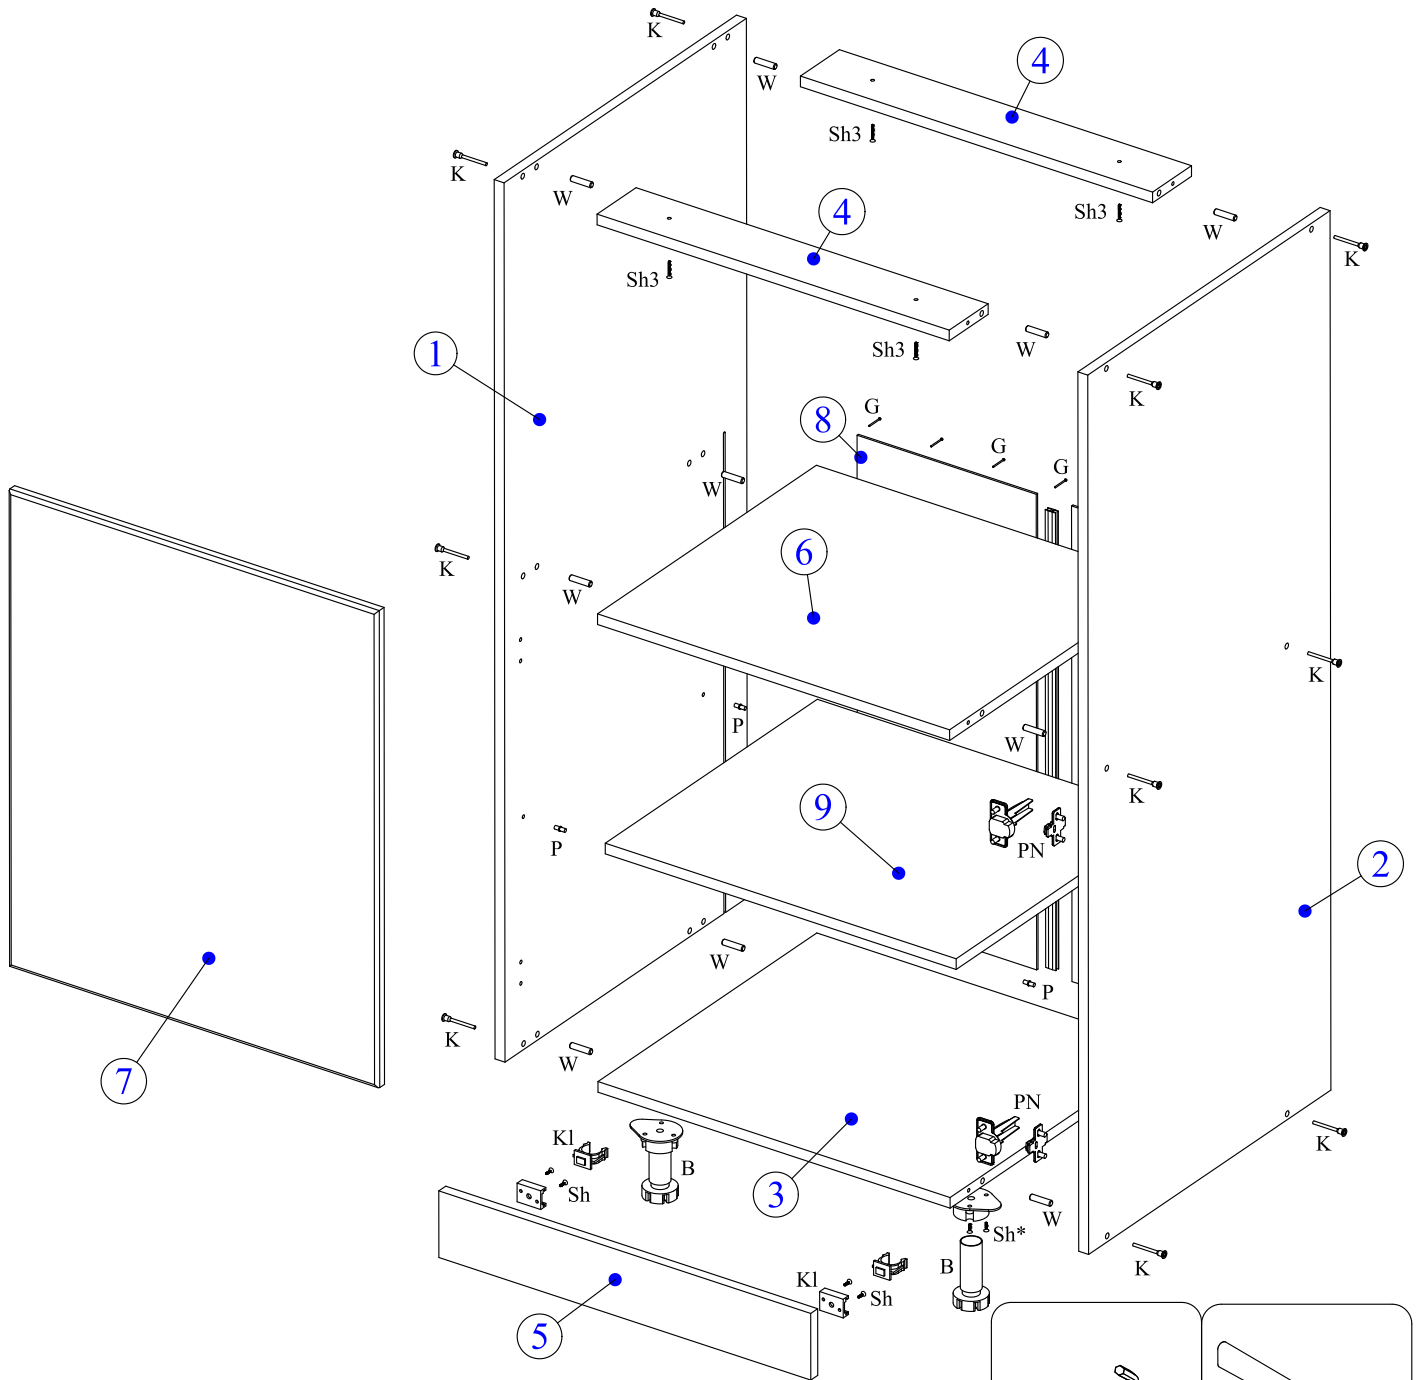

Кухонная система

КД-60/142

|       |               |       |        |         |        |             |
|-------|---------------|-------|--------|---------|--------|-------------|
| 9     | Полка         | 566   | 490    | 16      | 1      | Г.01.01.03  |
| 8     | Стенка задняя | 714   | 289    | 3.2     | 2      | 3.72.01.01  |
| 7     | Фасад         | 716   | 596    | 16      | 1      | Д.72.01.01  |
| 6     | Горизонт      | 568   | 506    | 16      | 1      | Г.02.02.02  |
| 5     | Цоколь        | 600   | 100    | 16      | 1      | Ц.02.01.01  |
| 4     | Царга         | 568   | 90     | 16      | 2      | Ц.01.01.01  |
| 3     | Горизонт      | 568   | 506    | 16      | 1      | Г.02.02.01  |
| 2     | Бок правый    | 1320  | 560    | 16      | 1      | В.142.01.02 |
| 1     | Бок левый     | 1320  | 560    | 16      | 1      | В.142.01.01 |
| номер | наименование  | длина | ширина | толщина | кол-во | коды        |

| К    | W    | Sh   | B  | Kl | Sh3  | G   | St | Стык профиль | Sh*  | PN | P  |  |  |  |  |
|------|------|------|----|----|------|-----|----|--------------|------|----|----|--|--|--|--|
| 7x50 | 8x30 | 4x13 |    |    | 4x35 |     |    |              | 4x20 |    |    |  |  |  |  |
| x12  | x12  | x8   | x4 | x2 | x4   | x20 | x2 | 687mm        | x16  | x2 | x4 |  |  |  |  |