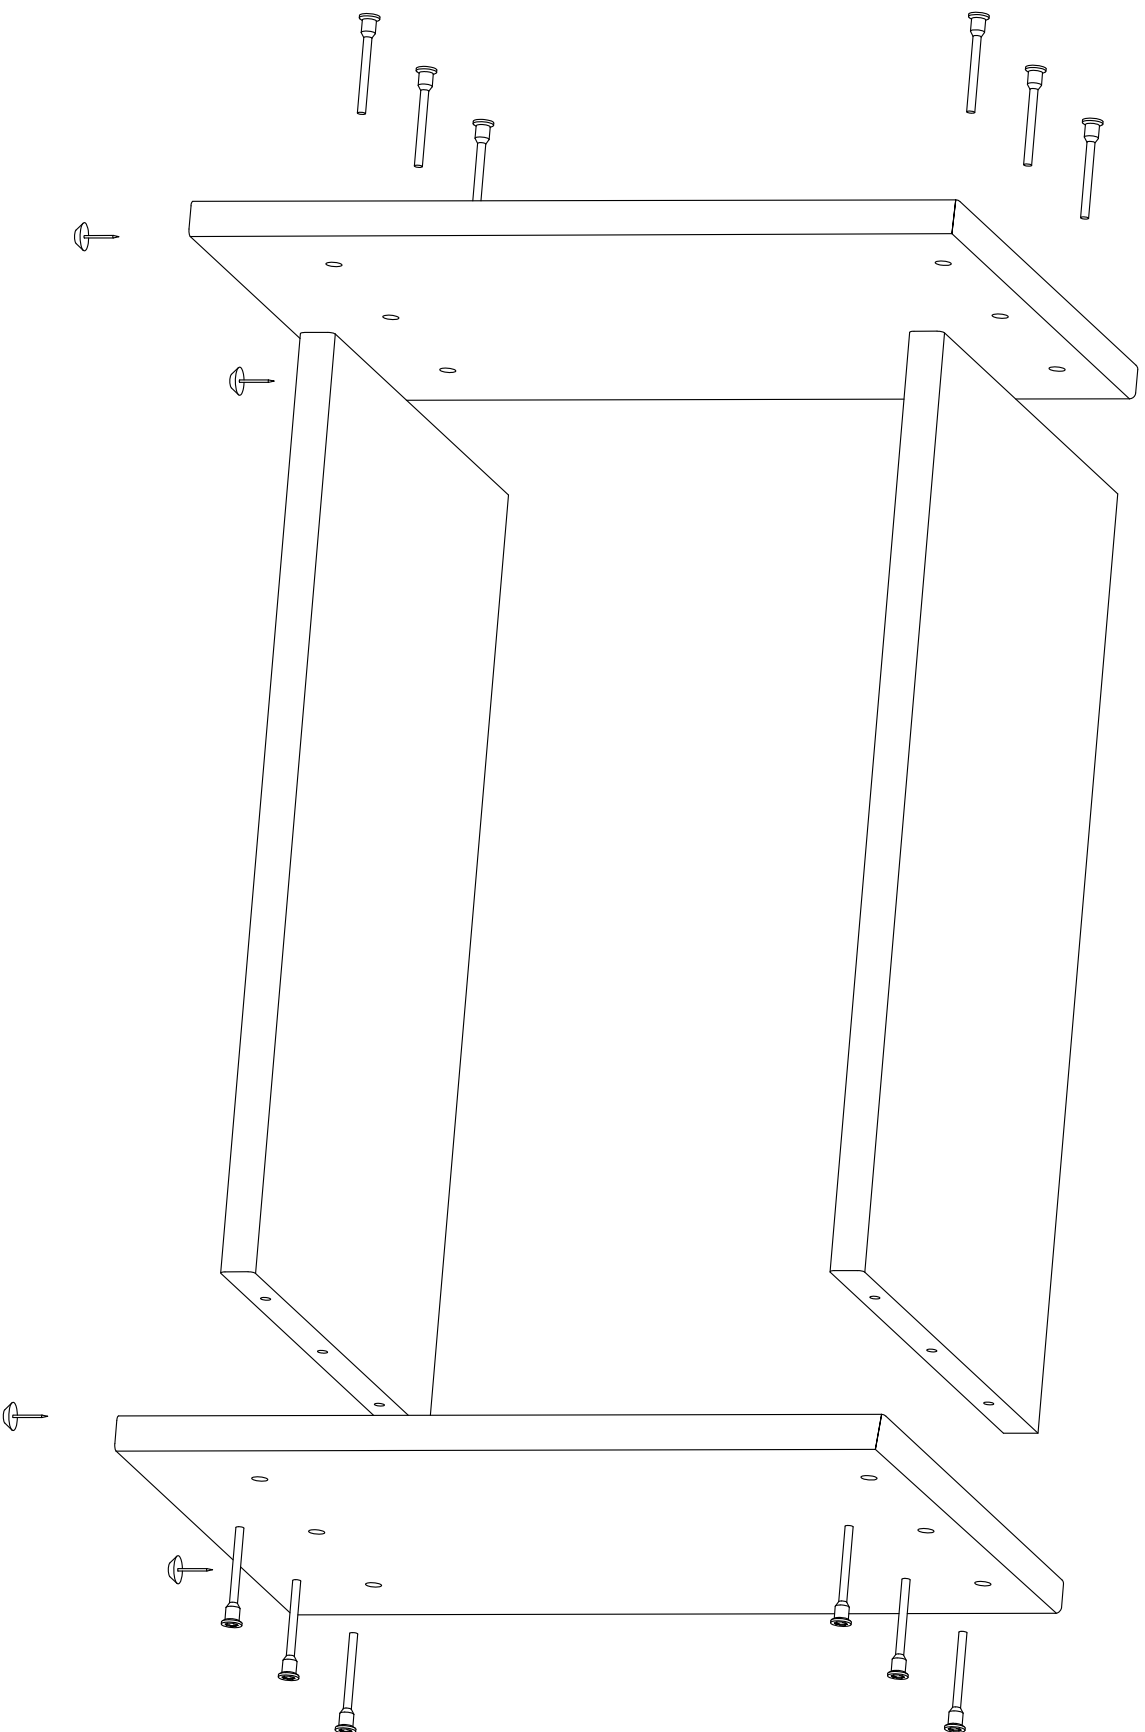

Кареглия МС-14 схема сборки

К - Евровинт		4 шт
Ключ шестигранный		1 шт
ВР Подпятник		1 шт
		4 шт

Наименование	Габариты	Коды	Кол-во
Стенка боковая	400 300	МС.14.01.01	2
Горизонт	484 295	МС.14.01.01	2